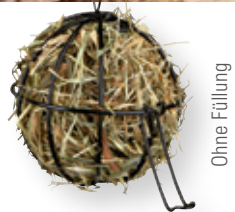

Nager Crispy Snack

Mischung ohne Pellets und ganze Getreidekörner, speziell für Nager, die diese ungerne fressen.

2 kg-Eimer | 1 kg = 3,50 €

statt 5,49

4,49

Futterball für Nager und Kaninchen

Für Heu, Salat oder andere Leckereien, zum Aufhängen. Schützt Futter vor Verunreinigung, verzinkt, Durchmesser: 8 cm.